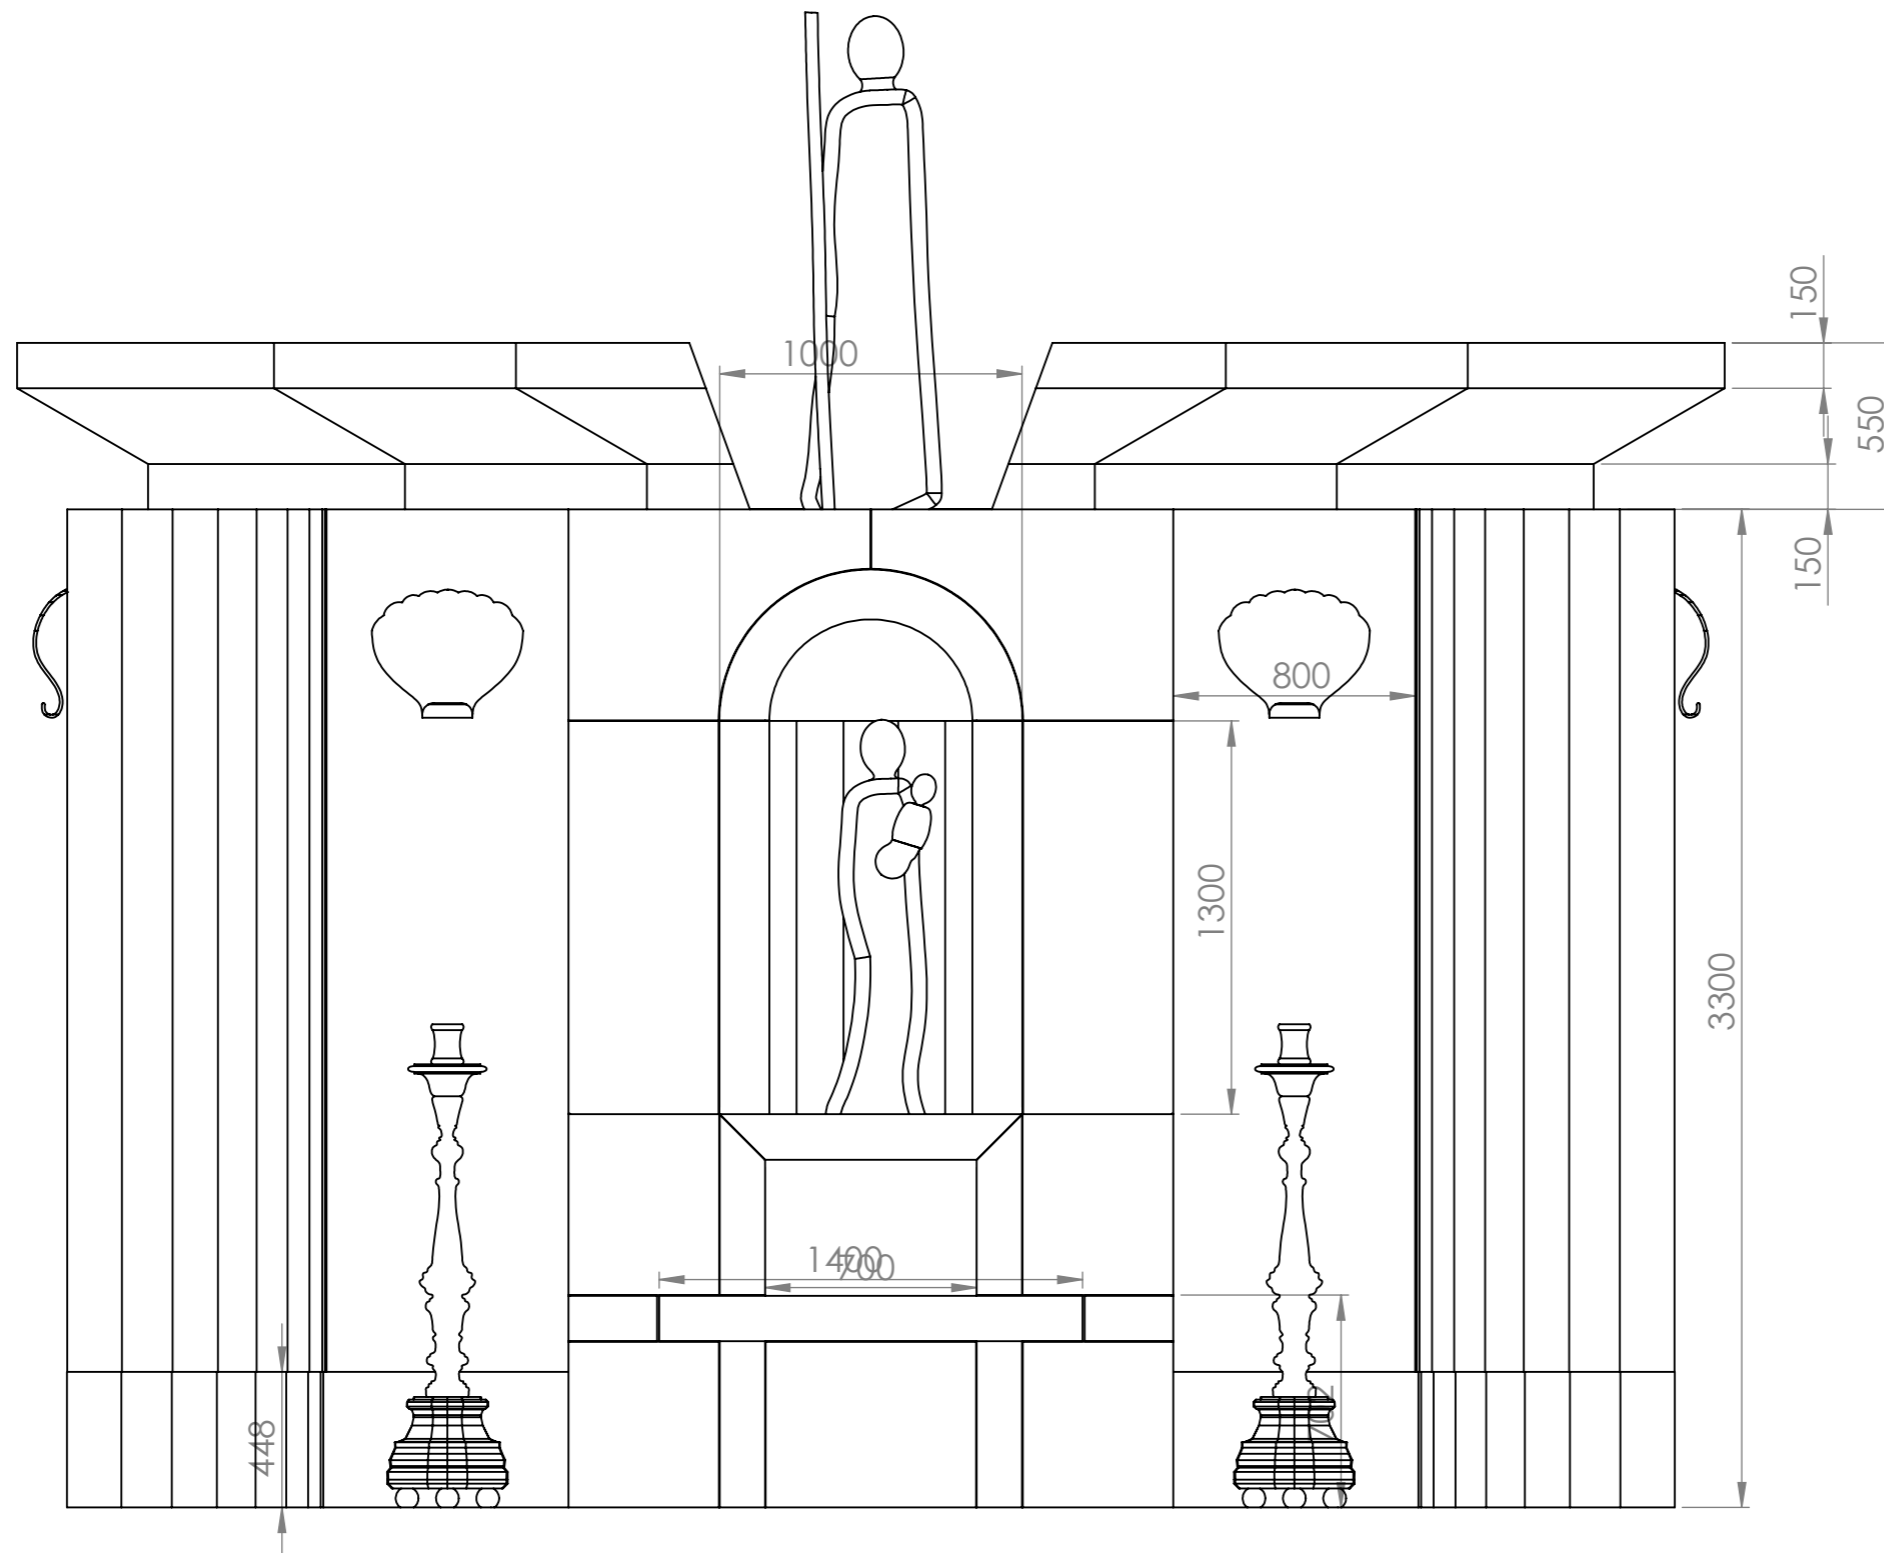

A3 NS186804
Assieme lourdes

page 3 on 4

najeau & sy

Fond.ta S.Venier, 6
 30141 Murano Venezia
 Tel. +39 347 310 7375
 www.aristidenajeau.ch

DATE:
 25/10/2018

SKETCH N°
 186801
 SCALA:1:25

A3 ©

A3 NS186804
Assieme lourdes