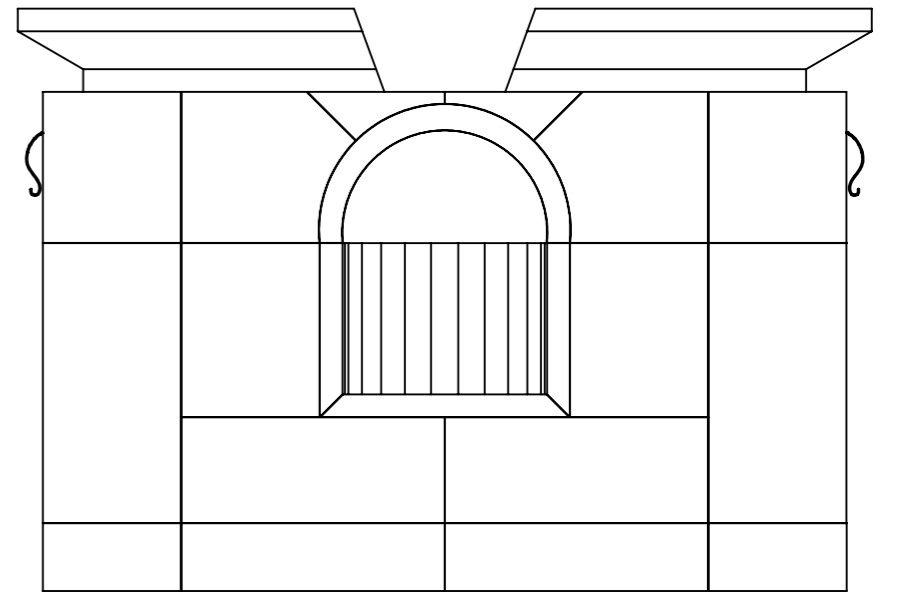

SEZIONE D-D