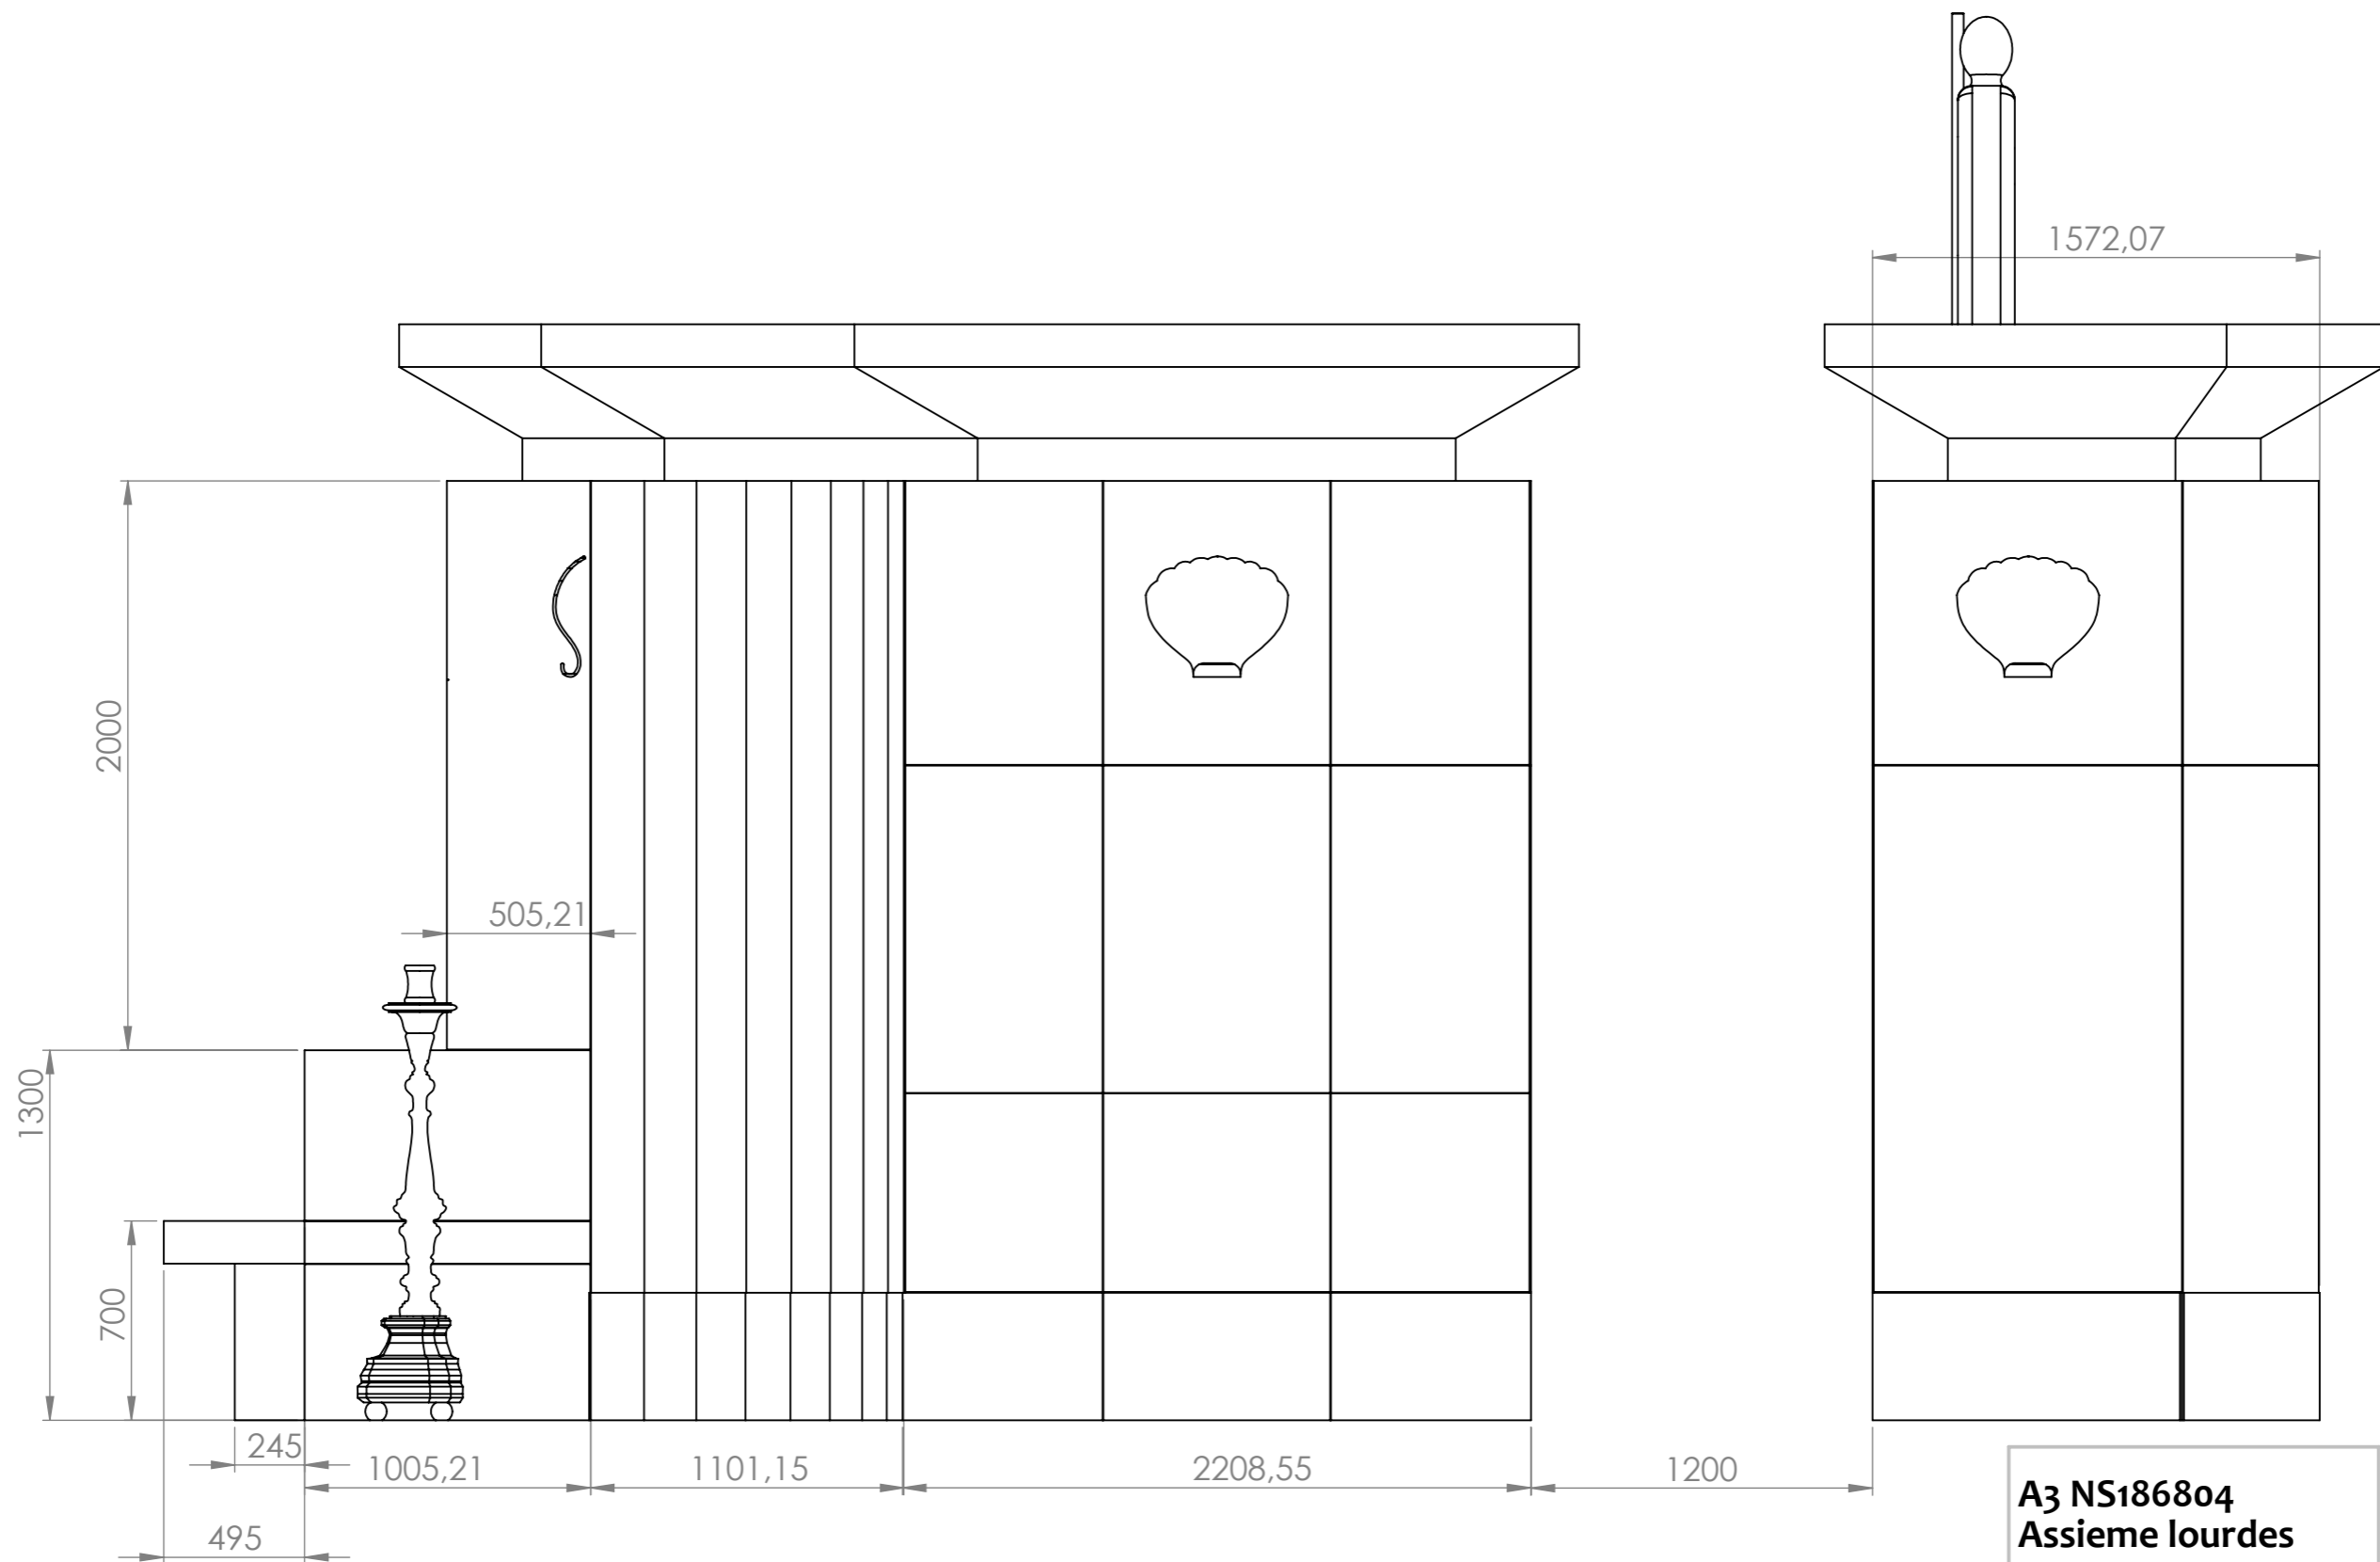

A3 NS186804
Assieme lourdes

najeau & sy

Fond.ta S.Venier, 6
30141 Murano Venezia
Tel. +39 347 310 7375
www.aristidenajeau.ch

DATE:
25/10/2018

SKETCH N°
186801
SCALA:1:25

A3 ©