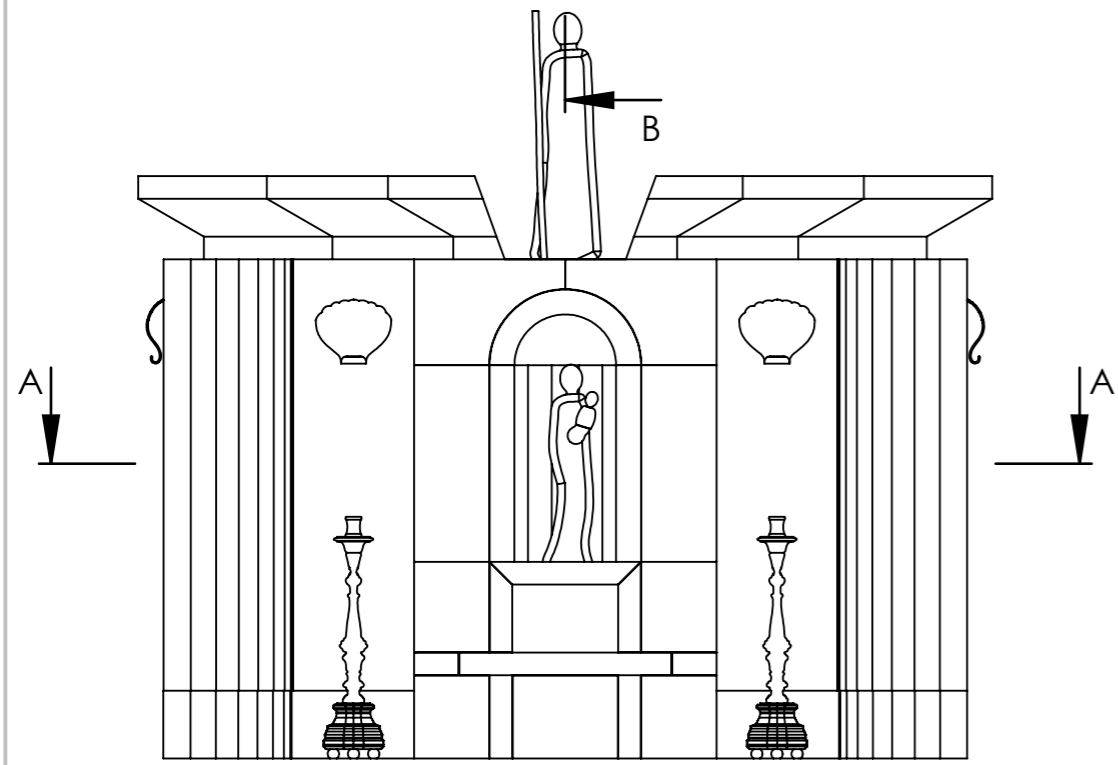

SEZIONE C-C

<p>A3 NS186804 Assieme lourdes</p>	<p><i>najeau & sy</i></p>
<p>DATE: 25/10/2018</p>	<p>Fond.ta S.Venier, 6 30141 Murano Venezia Tel. +39 347 310 7375 www.aristidenajeau.ch</p>
<p>SKETCH N° 186801 SCALA:1:50</p>	<p>A3 ©</p>