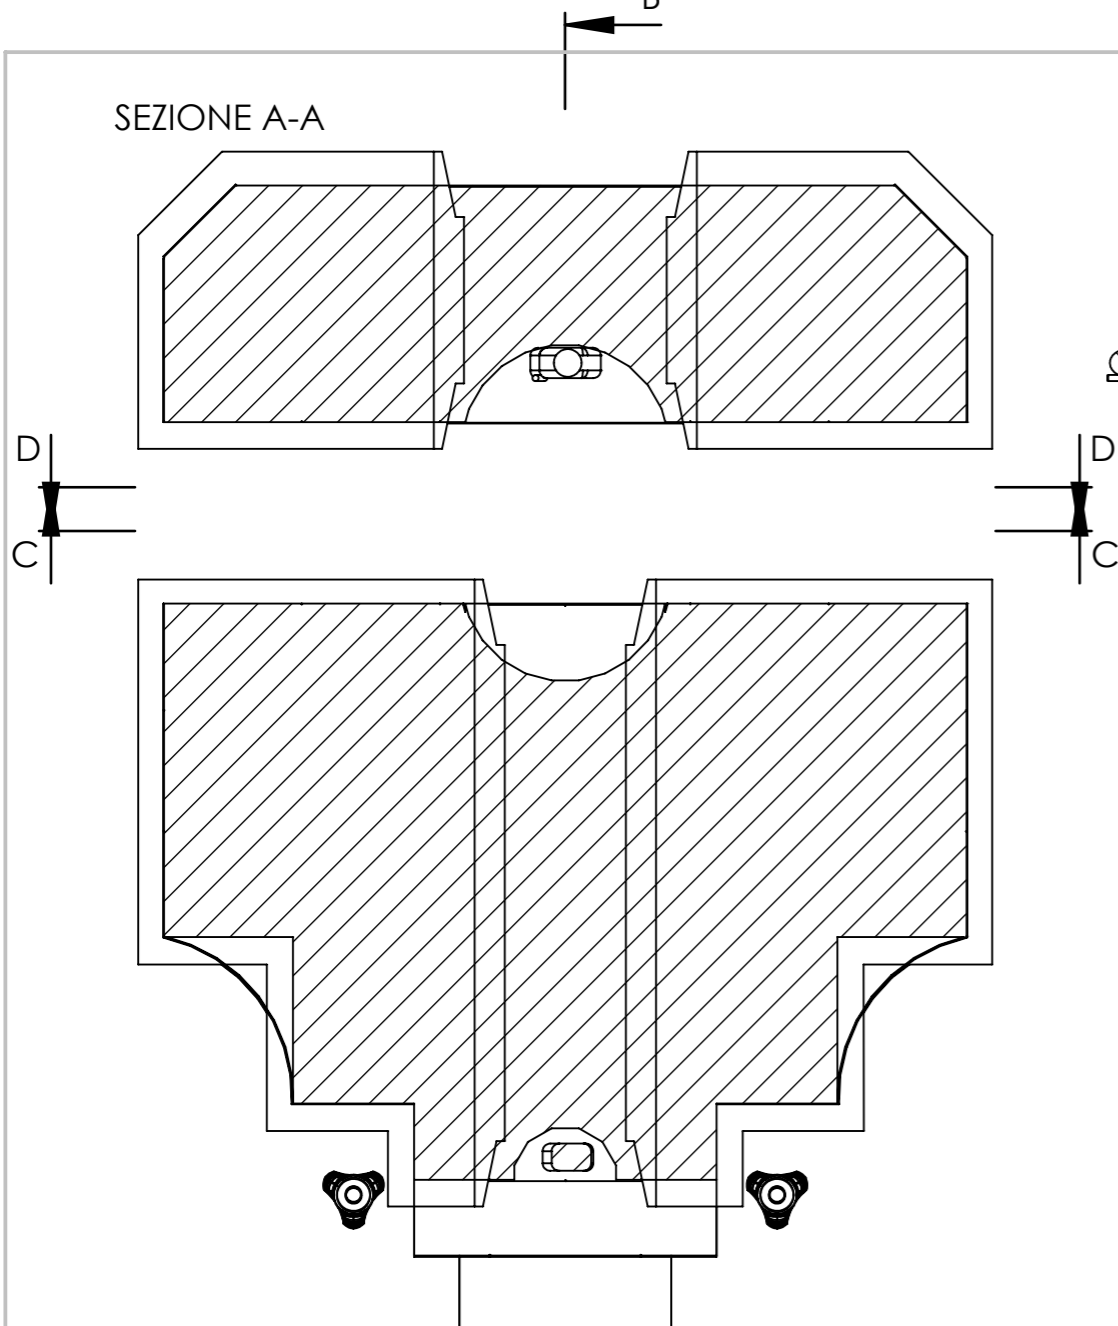

SEZIONE A-A