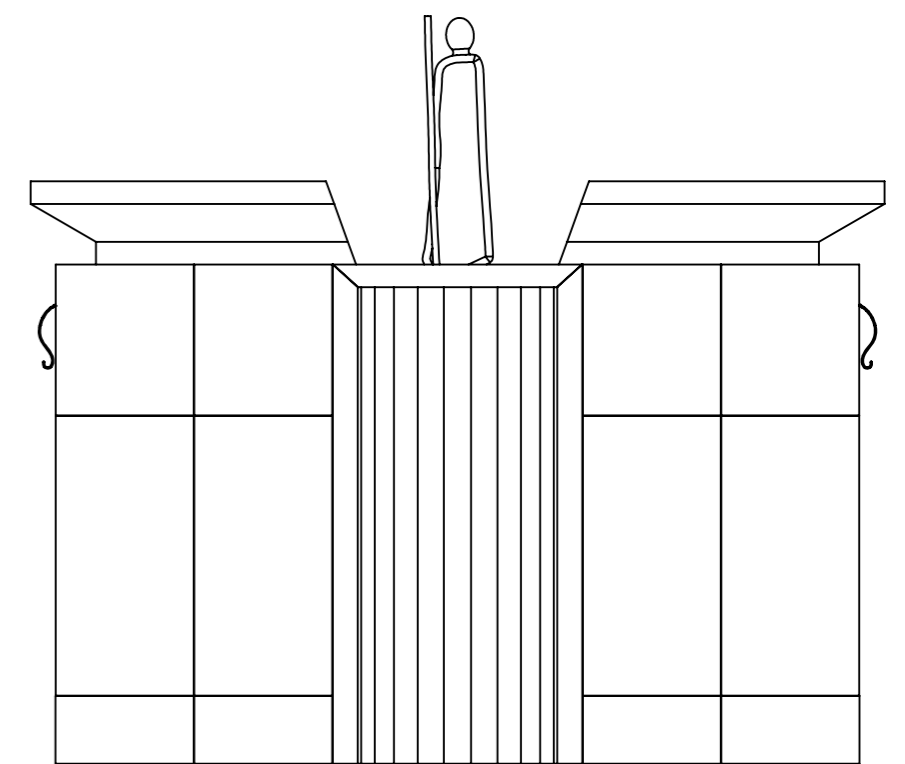

SEZIONE C-C

<p>A3 NS186804 Assieme lourdes</p>	<p><i>najeau & sy</i></p>
<p>DATE: 25/10/2018</p>	<p>Fond.ta S.Venier, 6 30141 Murano Venezia Tel. +39 347 310 7375 www.aristidenajeau.ch</p>
<p>SKETCH N° 186801 SCALA:1:50</p>	<p>A3 ©</p>